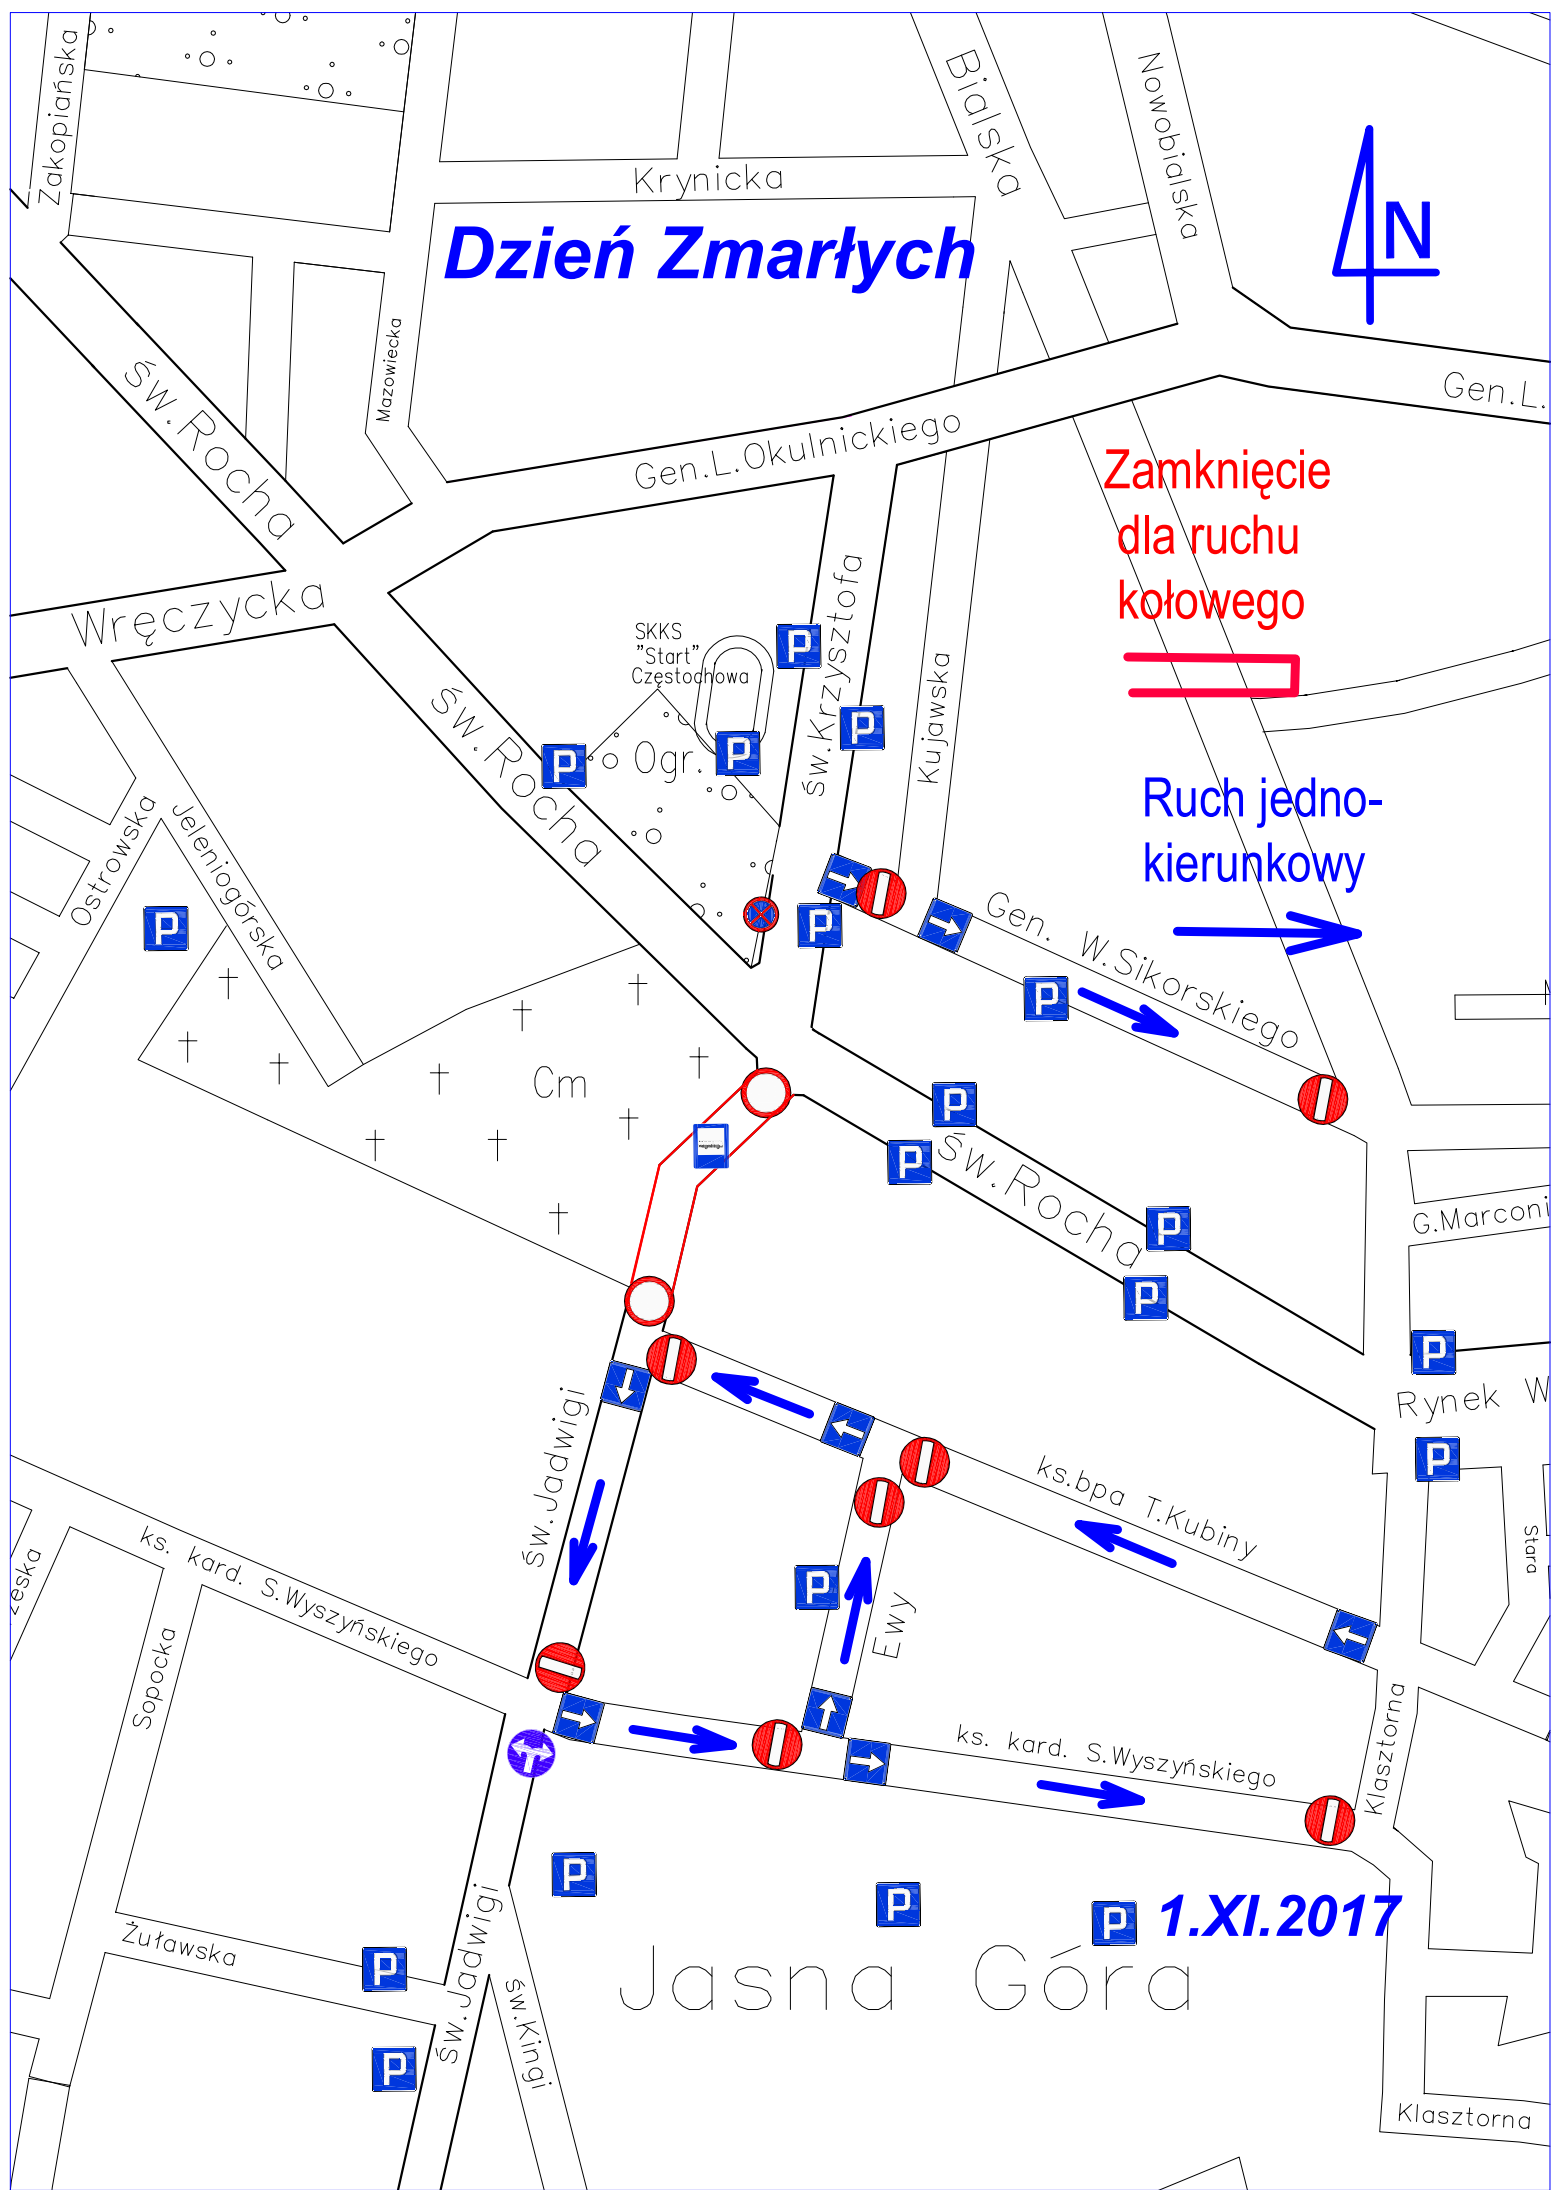

# Dzień Zmarłych

Zamknięcie dla ruchu kołowego

Ruch jedno-kierunkowy

1.XI.2017

## Jasna Góra